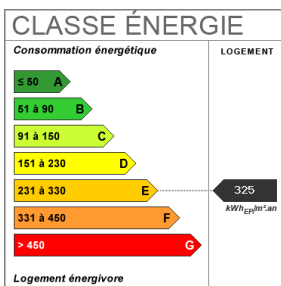

Anne Monard Bretin

06 09 50 26 08

55 m²

2 pièce(s)

1
chambres

1 sdb

Fiche technique du bien

Exposition	Est-Ouest
Etage	3
Nombre étages	6
Dernier étage	Non
Distance Commerces	1 km
Accès Bus	5 min
Accès Ecole	5 min
Provision sur charges	19 €
Bien en copropriété	Oui
Nb Lots Copropriété	-
Procédures diligentées c/ syndicat de copropriété	Pas de procédure en cours
Fenêtres	Bois double vitrage
Salle(s) de bains	1
WC	1
Cuisine	Aménagée/équipée
Type Chauffage	Individuel
Mécanisme Chauffage	Radiateur
Mode Chauffage	Electrique
Eau chaude	Ballon électrique
Etat intérieur	Bon

Digicode	Non
Piscine	Non
Accès handicapés	Non
Sous-sol	Non
Gardien	Non
Date ERP	2024-09-05 23:16:47
Diagnostic Energétique	Oui
Conso Energ	325 kWh/m2 par an

Bilan énergétique

Estimation du coût annuel en énergie pour un usage standard de 1360€ au 05/09/2024

Estimation du coût annuel en énergie pour un usage standard entre 1360€ et 1890€ au 05/09/2024

Photos du bien

Tableau récapitulatif des surfaces de chaque pièce au sens Loi Carrez :

Parties de l'immeuble bâtis vus	Superficie privative au sens Carrez	Surface au sol	Commentaires
Dégageement	0	0	
Chambre	15,92	0	
Wc	1,38	0	
Salle de bain	3,00	0	
Cuisine/Séjour	25,68	0	