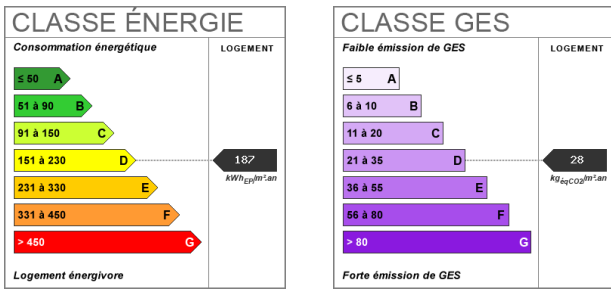

Bilan énergétique